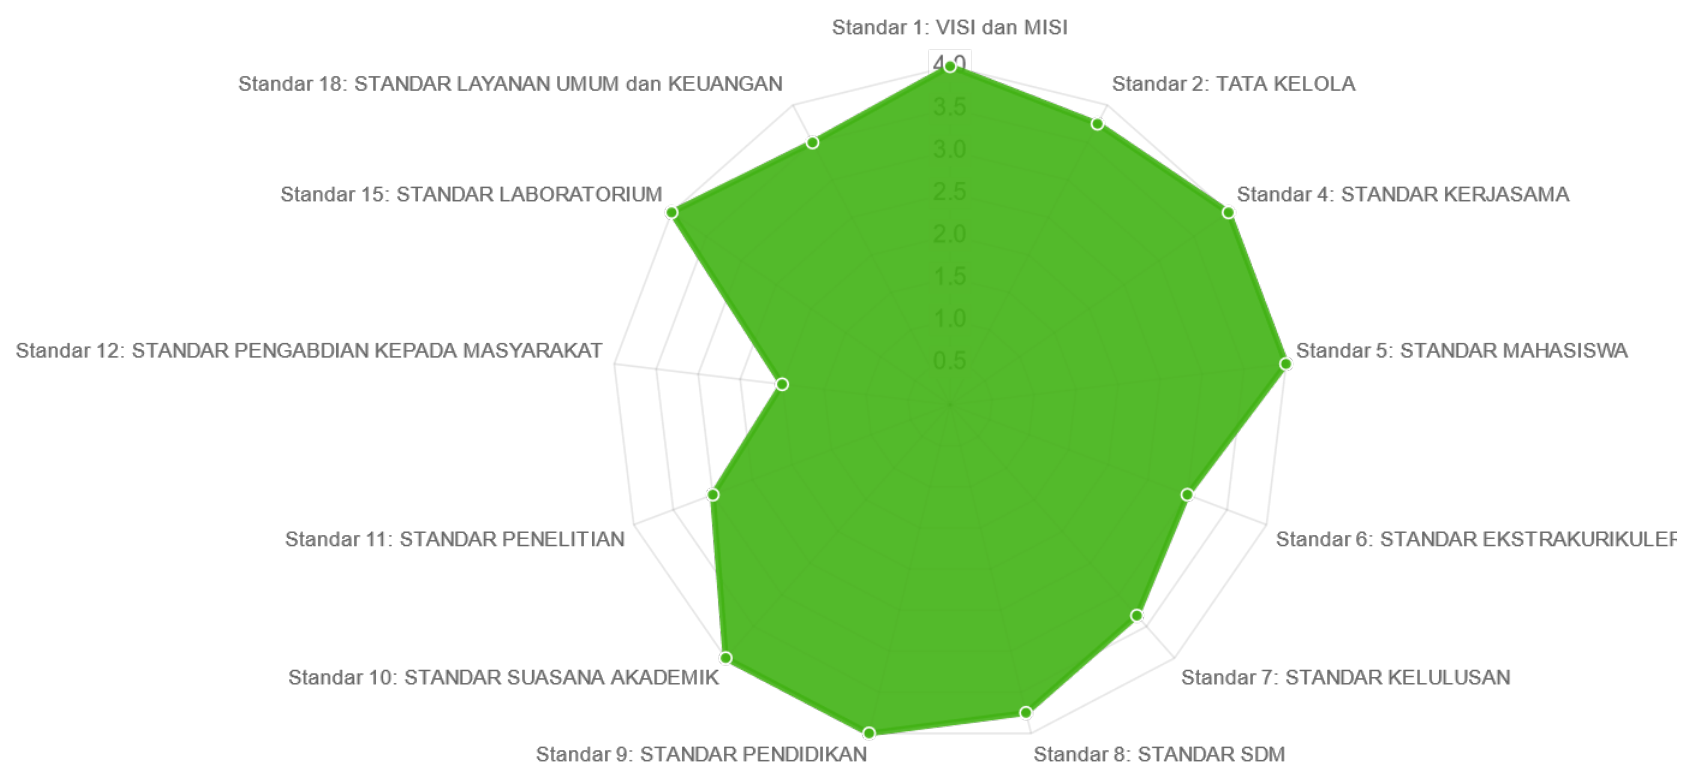

[Kembali](#)

Peta Mutu Ilmu Hama dan Penyakit Tumbuhan

[Download Excel](#)

Rata - Rata Nilai Standar Ilmu Hama dan Penyakit Tumbuhan

Standar (Rata-rata)	
Standar 1: VISI dan MISI	4.00
Standar 2: TATA KELOLA	3.75
Standar 4: STANDAR KERJASAMA	4.00
Standar 5: STANDAR MAHASISWA	4.00
Standar 6: STANDAR EKSTRAKURIKULER	3.00
Standar 7: STANDAR KELULUSAN	3.33
Standar 8: STANDAR SDM	3.75
Standar 9: STANDAR PENDIDIKAN	4.00
Standar 10: STANDAR SUASANA AKADEMIK	4.00
Standar 11: STANDAR PENELITIAN	3.00
Standar 12: STANDAR PENGABDIAN KEPADA MASYARAKAT	2.00
Standar 15: STANDAR LABORATORIUM	4.00
Standar 18: STANDAR LAYANAN UMUM dan KEUANGAN	3.50